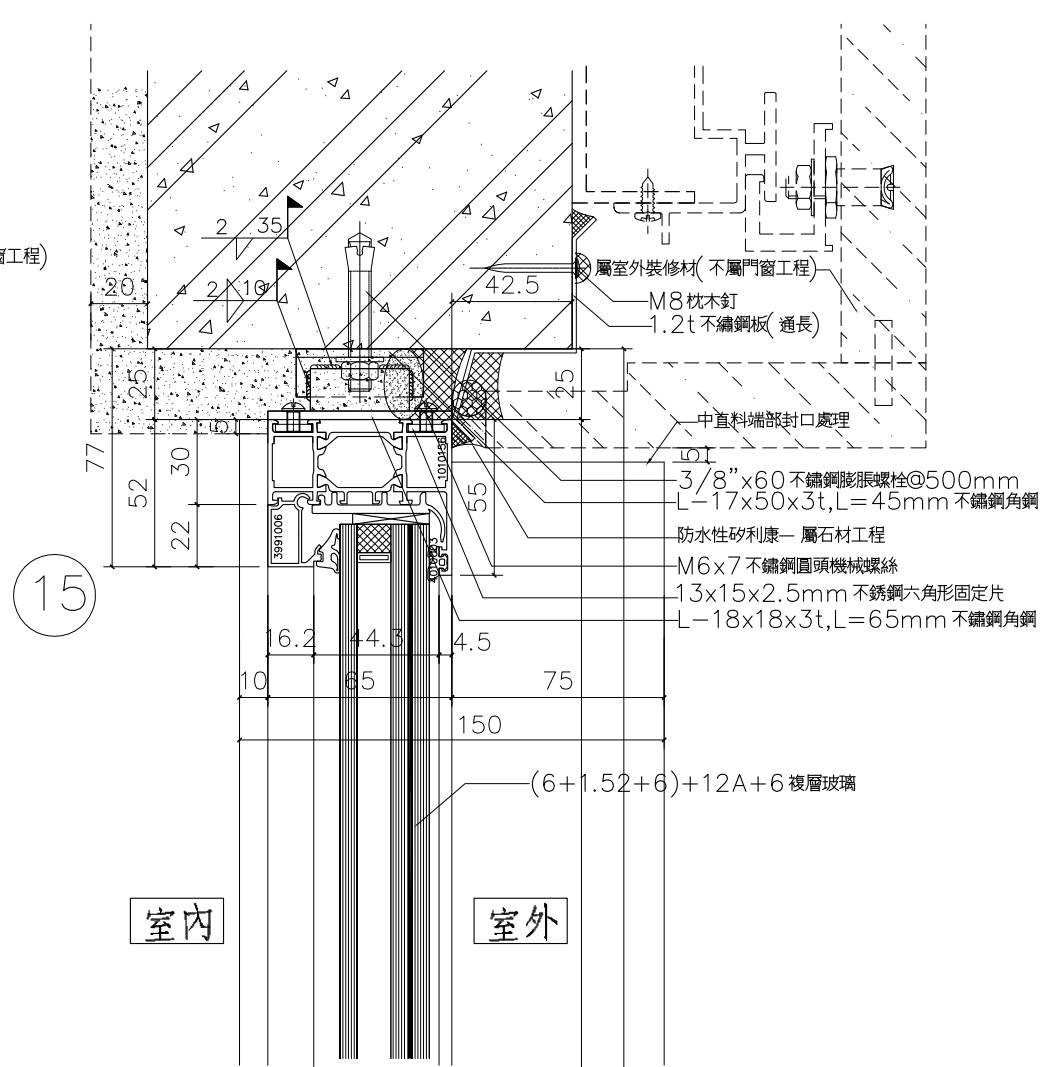

12

15

13

16

(內開內倒窗)

至FL=1270mm