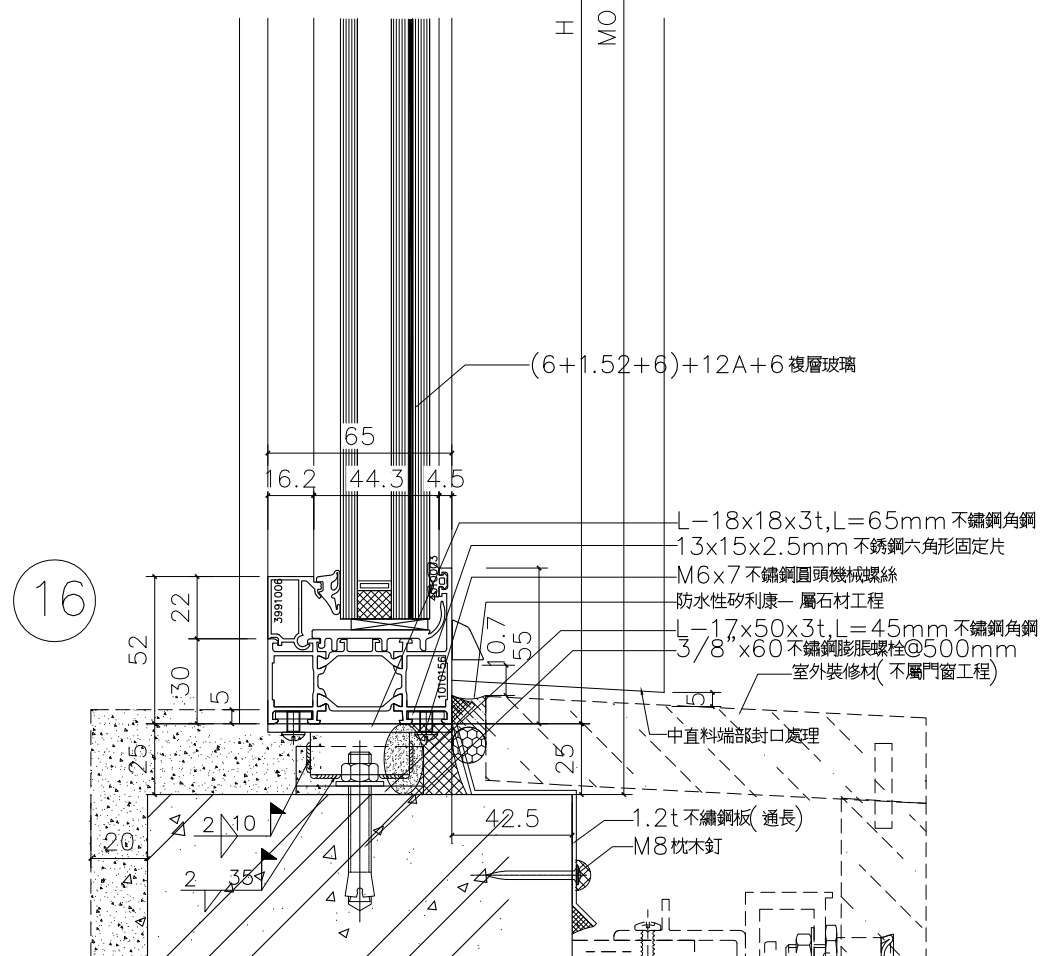

12

15

13

16

(內開內倒窗)

至FL=1270mm