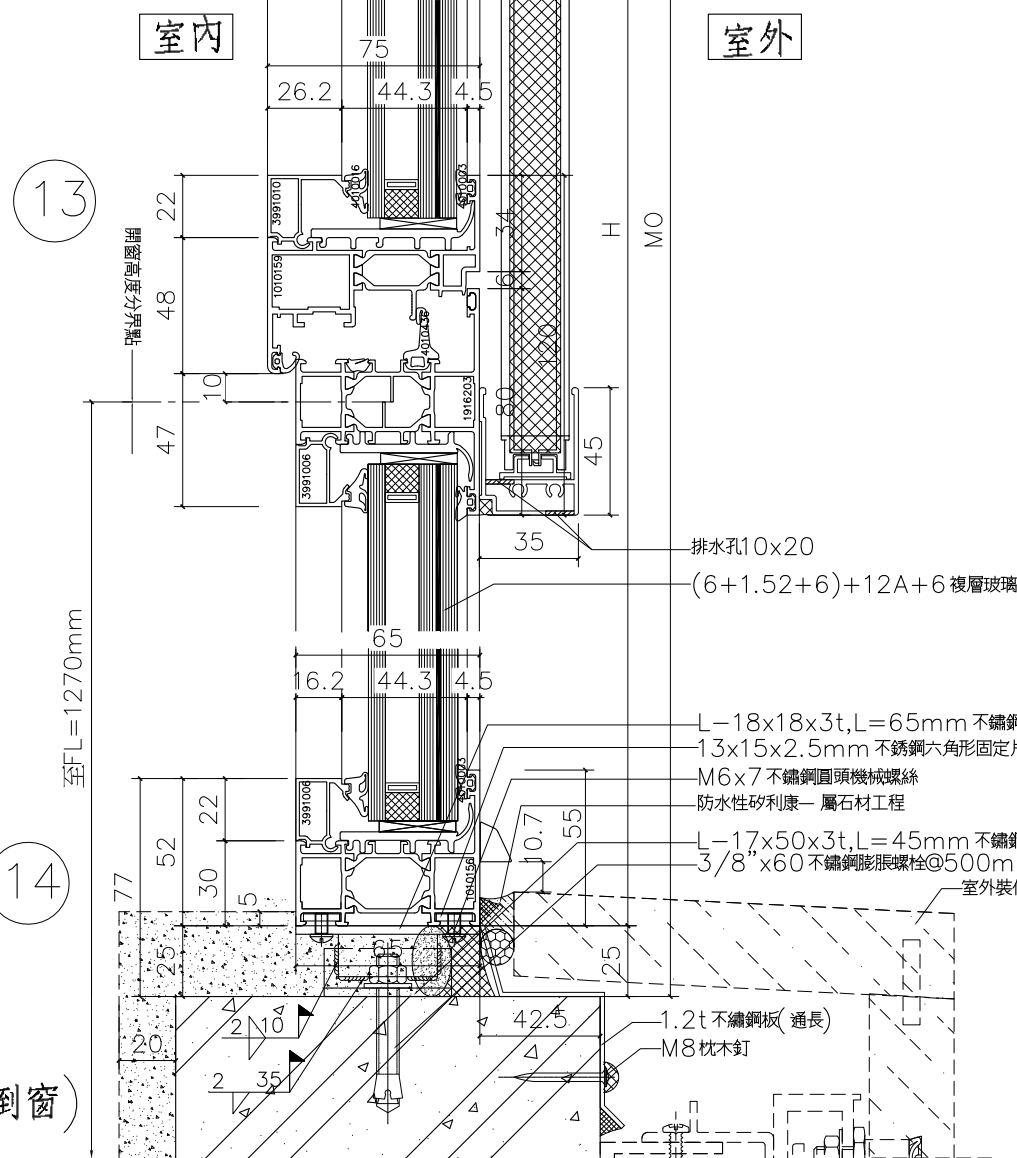

12

15

13

16

(內開內倒窗)

至FL=1270mm