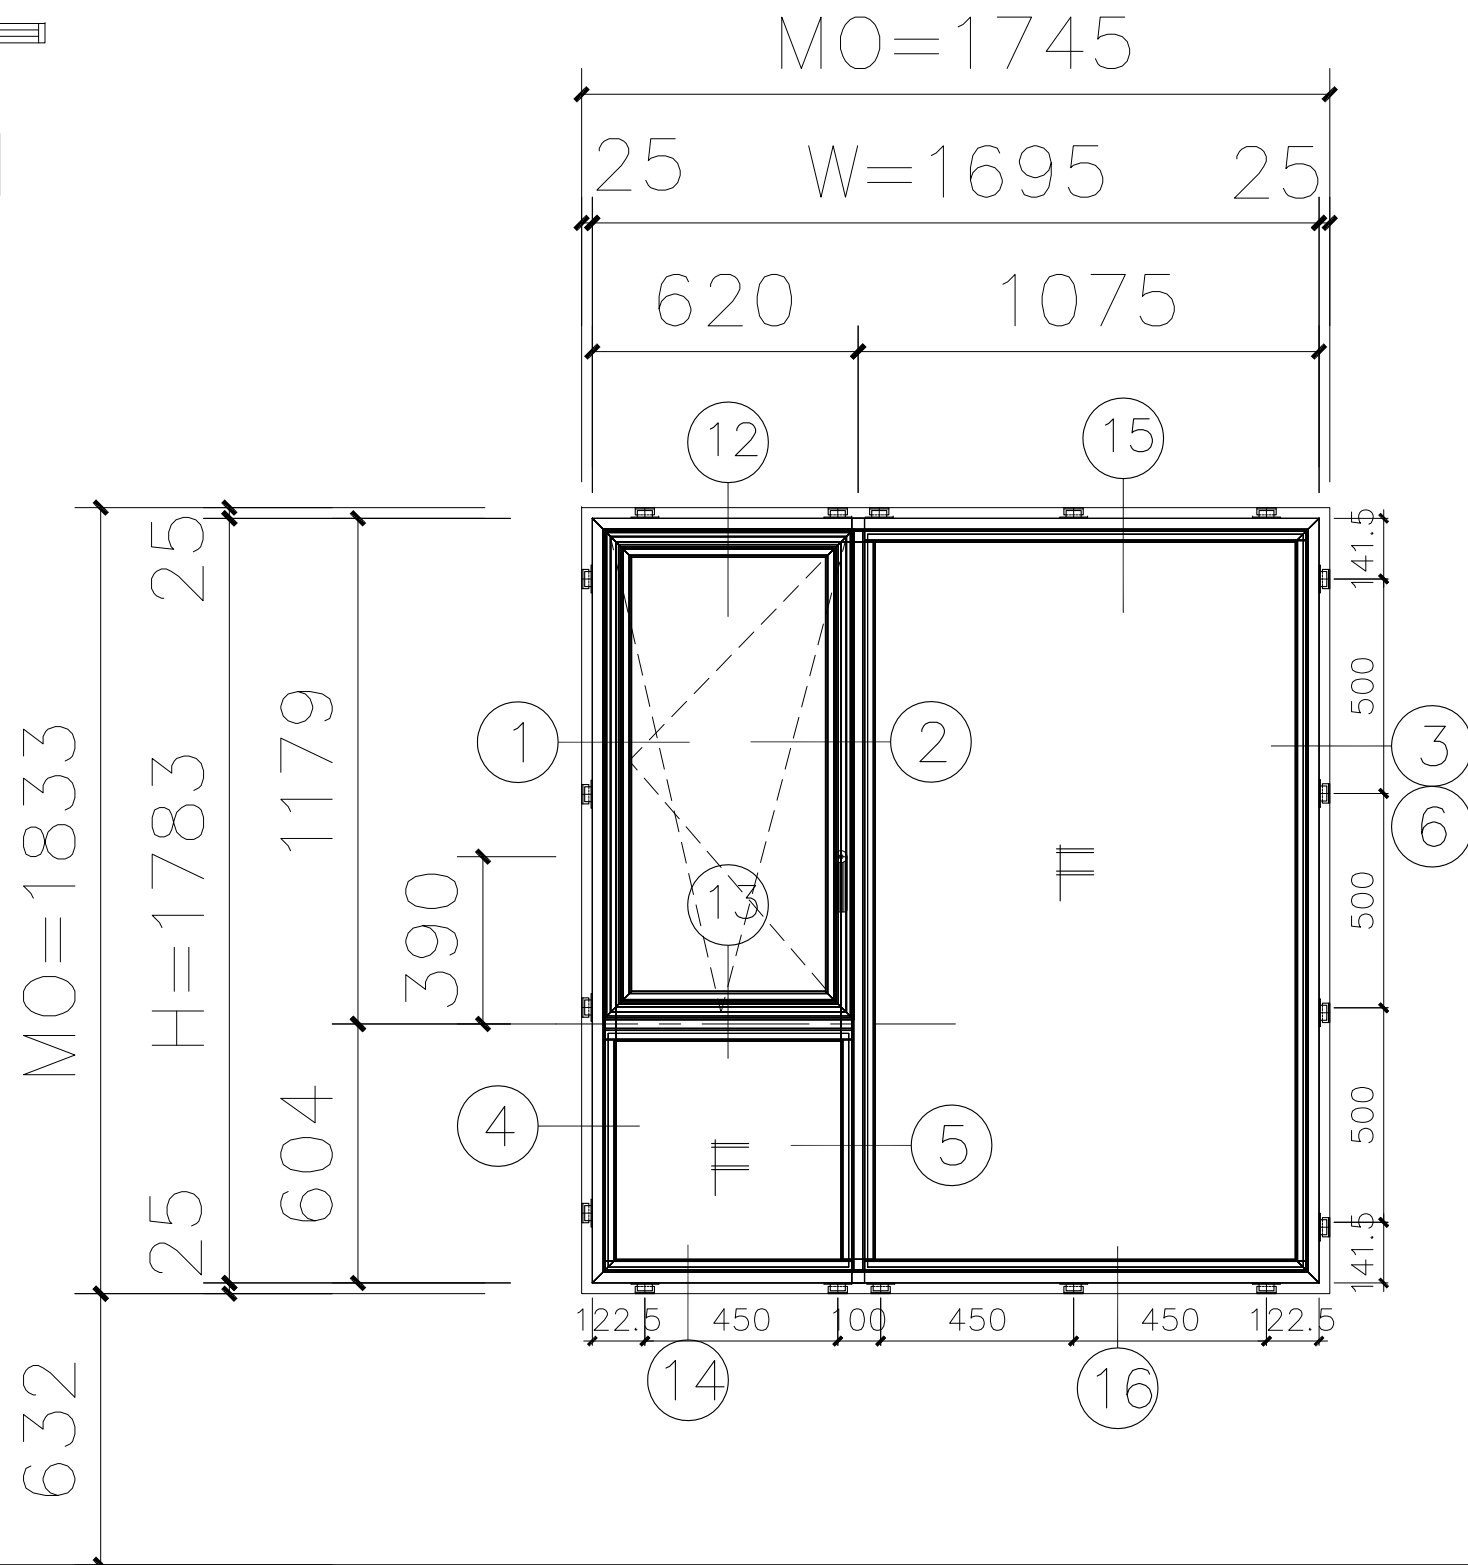

室外

內視圖

室內

材料	鋁固定窗+內開內倒窗-(1695x1783)+隱藏式紗窗	
用途	A1,A2 戶臥室	
數量	3 樘/F	
樓層	3F~32F	
門窗編號	W28	